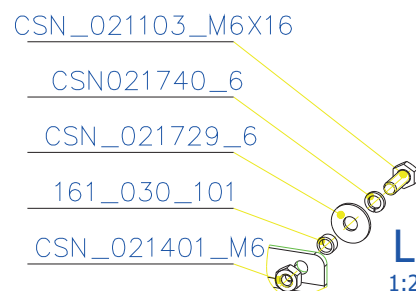

I
2:5

[DIN_980-8_M5](#)

[153A_0000_281](#)

[CSN_021143_M5X14](#)

[153R_1700_001](#)

SCAN 5005 FRL

SPARE PARTS

SCAN 5005 FRL

2

3

D7500DM5X10_SW_VZ

153E_0000_221

174K_0000_211

D7500DM5X10_SW_VZ

SCAN 5005 FRL

SPARE PARTS