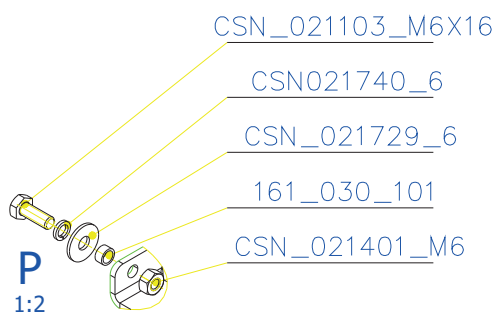

SCAN 5005 FRL

SPARE PARTS