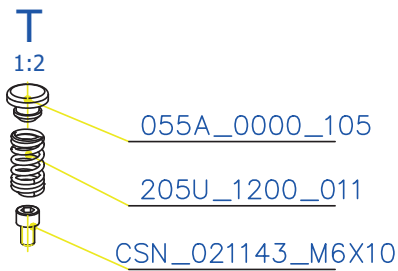

SCAN 5004 FRL

SPARE PARTS